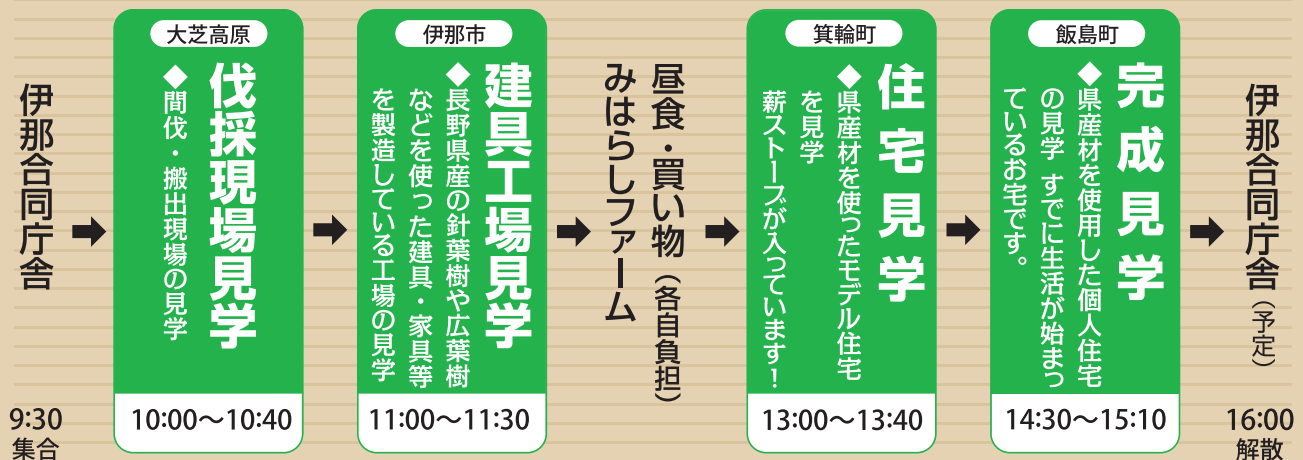

見学バスツアー

2/19
(土)

参加無料 定員20名 ●定員になり次第、募集を締め切らせていただきます。
※昼食は各自負担とさせていただきます。
※集合場所までの往復交通費は各自負担となります。

県産材を使った住宅や伐採現場、建具工場をバスで訪ねる見学ツアーです。
1ヶ所あたりの見学時間はゆっくり40分ほどを予定。県産材を使った、家づくりのヒントがつかめます。

長野県林務部との共同による見学ツアーです。

バスツアー見学コース

見学会終了後DMの通知など営業は一切致しません。ご希望者に限り「信州木の家」に関する情報をお知らせします。※参加者の個人情報は適正に取り扱います。

バスツアー参加ご希望の方は下記いずれかの電話までお申し込みください。(土・日・祝日休み)

長野県森林整備加速化・林業再生協議会 (長野県木連内)

TEL.026-226-1471 長野市岡田町30-16 受付時間/9:00~17:00 担当/松本