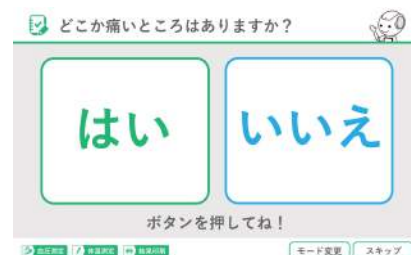

スマートフォンアプリも配信中！

公式 HP: <https://www.logos.co.jp/mainichiroborec/>

まいにちロボレク Vol3 で、 血压と体温を測定できるようになります

ロボレク3の追加機能オプションとして
血压、体温測定・バイタルアンケートを実施する
ロボアプリの販売をスタートしました。

詳しい機能は裏面をご覧ください

Pepper がバイタルチェックをサポートします！

オプション機能1 対応血圧計・体温計での測定をサポート

動画を表示しながら使い方を案内するね！

対応血圧計での、測定方法を Pepper が案内します。測定結果を個人ごと取得し、データを蓄積します。また、その場で Pepper の胸画面にも表示されます。

測定データ

◆最高血圧 ◆最低血圧 ◆平均血圧 ◆脈拍 ◆体温

オプション機能2 バイタルアンケート

簡単な、健康に関するバイタルアンケートを Pepper が行います。質問は4種類で、2択で答える内容です。

アンケート内容

◆体の調子は良いですか？ ◆どこか痛いところがありますか？
◆食欲はありますか？ ◆夜は眠れていますか？

オプション機能3 管理画面でデータ確認(クラウドシステム)

顔認証を行って個人を判別しますので、データは個人ごと蓄積されます。Web 管理画面でいつでも結果をご確認いただけます。当月から過去1年分のデータを確認することが可能です。

管理画面で確認できること

◆最高血圧 ◆最低血圧 ◆平均血圧 ◆脈拍
◆体温 ◆バイタルアンケートの結果
※いずれも当月から過去1年分のデータ

「まいにちロボレク Vol3」って？

まいにちロボレク Vol3は、介護施設で Pepper がレクリエーションを提供するアプリです。1対1、または1対多数でのレクリエーションが可能で、1対1のレクリエーションでは、顔認証から問題出し分けをし、結果を蓄積します。

詳細はホームページからご確認ください (<https://www.logos.co.jp/mainichiroborec/>)

まずはお気軽にご相談ください