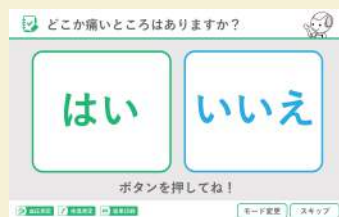

ロボレク3にバイタルチェック機能を追加できます！

血压体温測定アプリ

ロボレクオプションアプリ

対応血压計・体温計
での測定

顔認証で個人ごと
データ蓄積！

バイタルアンケート
を Pepper が実施

Google Play
で手に入れよう

iOS App
配信しています

スマートフォンアプリも配信中！

公式 HP: <https://www.logos.co.jp/mainichiroborec/>

まいにちロボレク Vol3 で、 血压と体温を測定できるようになります

ロボレク3の追加機能オプションとして
血压、体温測定・バイタルアンケートを実施する
ロボアプリの販売をスタートしました。

詳しい機能は裏面をご覧ください

Pepper がバイタルチェックをサポートします！

オプション機能1 対応血圧計・体温計での測定をサポート

動画を表示しながら使い方を案内するね！

対応血圧計での、測定方法を Pepper が案内します。測定結果を個人ごと取得し、データを蓄積します。また、その場で Pepper の胸画面にも表示されます。

測定データ

◆最高血圧 ◆最低血圧 ◆平均血圧 ◆脈拍 ◆体温

オプション機能2 バイタルアンケート

簡単な、健康に関するバイタルアンケートを Pepper が行います。質問は4種類で、2択で答える内容です。

アンケート内容